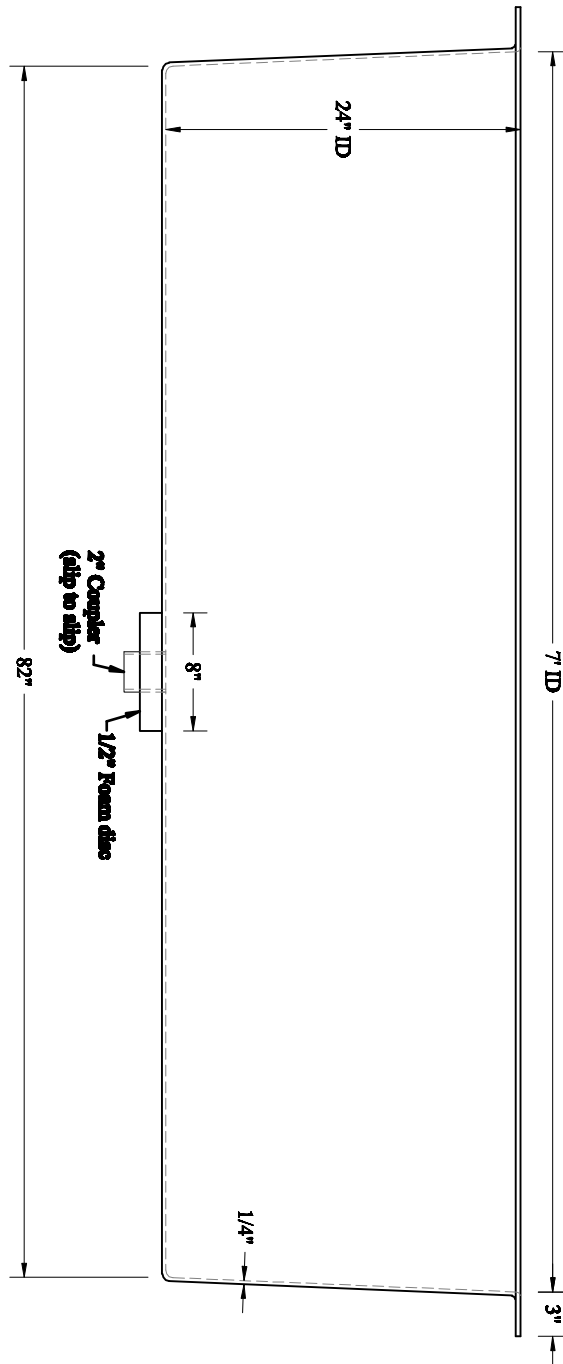

**HYDRO  
COMPOSITES, L.L.C.**

**FBT-400 CD 7' x 4' TANK**

**ISOMETRIC VIEW**

Date 7-28-09	Scale NTS	Dwg. No. FBT-400 CD	Page -	Rev. 2
Drwn SSB	Chkd CLM			

**CONFIDENTIAL**

**HYDRO  
COMPOSITES, L.L.C.**

**FBT-400 CD 7' x 4' TANK**

**FRONT VIEW**

Date	7-28-09	Scale	1" = 1'-0"	Dwg. No.	FBT-400 CD	Page	1 / 2	Rev.	2
Drwn	SSB	Chkd	CLM						

**CONFIDENTIAL**

**HYDRO  
COMPOSITES, L.L.C.**

**FBT-400 CD 7' x 4' TANK**

**TOP VIEW**

Date	7-28-09	Scale	1" = 1'-0"	Dwg. No.	FBT-400 CD	Page	2 / 2	Rev.	2
Drwn	SSB	Chkd	CLM						